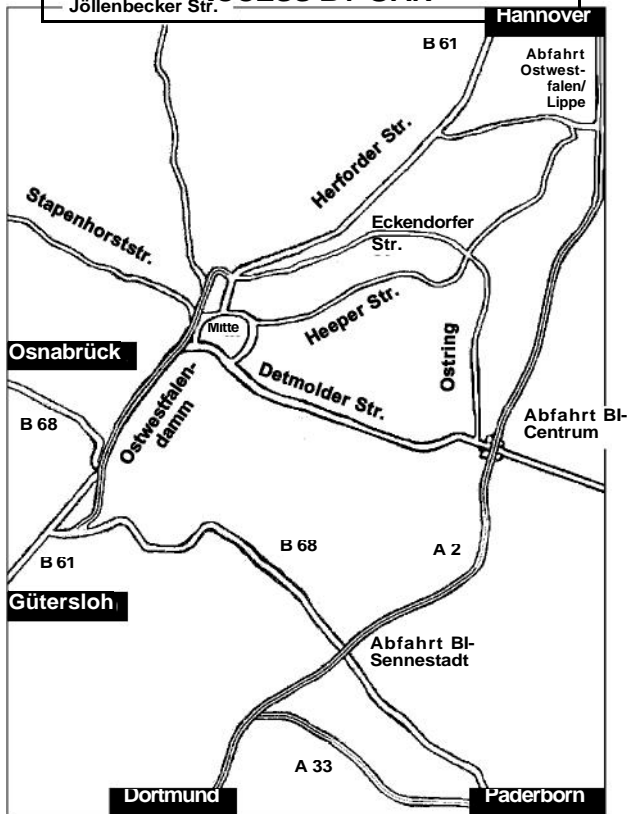

**PUBLIC TRANSPORTATION TO  
RAVENSVERGER SPINNEREI**

FROM MAIN STATION  
**BUS LINES: 350, 351, 369 – STOP: VHS OR  
RAVENSBERGER PARK OR**

**TRAM LINES: 1, 2, 3, 4 – STOP: JAHNPLATZ,  
 AND CHANGE TO**

**BUS LINES: 24, 25, 26, 27 –  
 STOP: KESSELBRINK, OR**

**BUS LINES: 21, 22, 29 –  
 STOP: VHS OR RAVENSBERGER PARK**

**ACCESS BY CAR**

**Bielefeld City Center Map**

Kartengrundlage: City-Plan  
 Vervielfältigt mit Genehmigung des Vermessungs- und  
 Katasteramts der Stadt Bielefeld vom 24.09.1997, Nr.