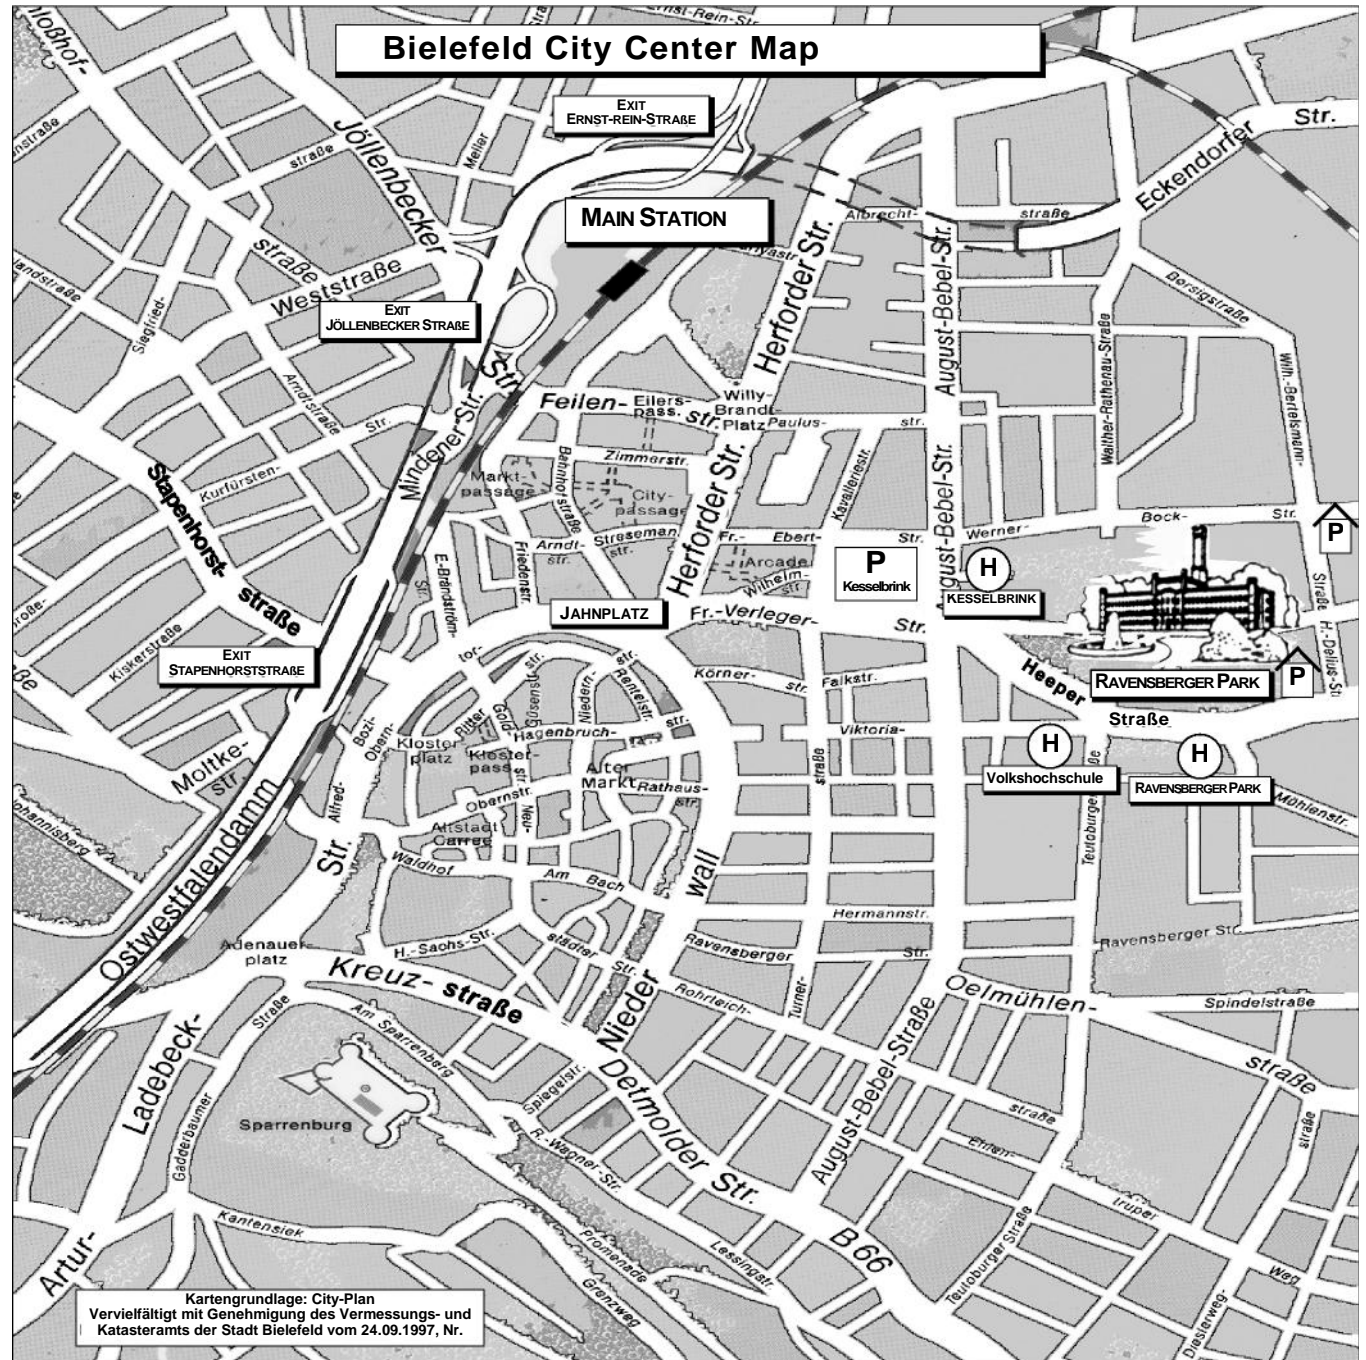

**PUBLIC TRANSPORTATION TO  
RAVENSVERGER SPINNEREI**

FROM MAIN STATION  
**BUS LINES: 350, 351, 369 – STOP: VHS OR  
RAVENSBERGER PARK OR**

**TRAM LINES: 1, 2, 3, 4 – STOP: JAHNPLATZ,  
 AND CHANGE TO**

**BUS LINES: 24, 25, 26, 27 –  
 STOP: KESSELBRINK, OR**

**BUS LINES: 21, 22, 29 –  
 STOP: VHS OR RAVENSBERGER PARK**

**ACCESS BY CAR**

**Bielefeld City Center Map**

Kartengrundlage: City-Plan  
 Vervielfältigt mit Genehmigung des Vermessungs- und  
 Katasteramts der Stadt Bielefeld vom 24.09.1997, Nr.