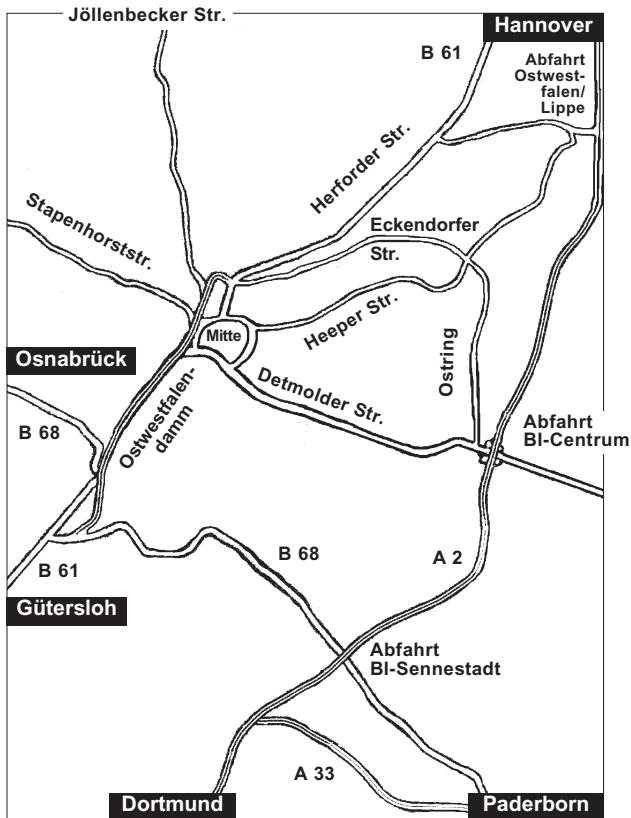

## BUSHALTESTELLEN RICHTUNG VHS

AB HAUPTBAHNHOF LINIEN: 350, 351, 369  
 HALTESTELLEN: VHS ODER RAVENSBERGER PARK  
 ODER  
 U-BAHNLINIEN: 1, 2, 3, 4 BIS JAHNPLATZ,  
 DORT UMSTEIGEN IN DIE  
 LINIEN: 24, 25, 26, 27  
 HALTESTELLE: KESSELBRINK,  
 ODER  
 LINIEN: 21, 22, 29  
 HALTESTELLEN: VHS ODER RAVENSBERGER PARK

## VERKEHRSANBINDUNGEN

## LAGEPLAN RAVENSBERGER PARK